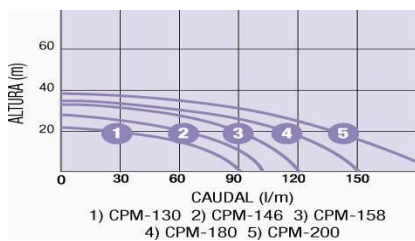

Los Precios de Lista son + IVA

Flexible "Mallado de Aluminio"				Flexible "Cobre Cromado"				Flexible "PVC" regulable			
MALLADO	CODIGO	MEDIDA	PRECIO	COBRE	CODIGO	MEDIDA	PRECIO	FLEX-PVC	CODIGO	MEDIDA	PRECIO
	(***) F9120	1/2x20	\$ 9.567,00		(***) F9320	1/2x20	\$ 26.738,00		(***)		
	F9125	1/2x25	\$ 9.752,00		F9325	1/2x25	\$ 29.680,00		F9030	1/2x30	\$ 7.150,00
	F9130	1/2x30	\$ 10.017,00		F9330	1/2x30	\$ 31.964,00		F9040	1/2x40	\$ 7.969,00
	F9135	1/2x35	\$ 10.237,00		F9335	1/2x35	\$ 33.568,00		F9050	1/2x50	\$ 8.804,00
	F9140	1/2x40	\$ 10.465,00		F9340	1/2x40	\$ 38.992,00		<b>Sopapa PVC reja de Acero Inox.</b>		
	F9150	1/2x50	\$ 11.888,00		F9350	1/2x50	\$ 43.608,00				
	F9220	3/4x20	\$ 16.804,00		F9420	3/4x20	\$ 40.119,00		CODIGO	MEDIDA	PRECIO
	F9225	3/4x25	\$ 17.199,00		F9425	3/4x25	\$ 41.912,00		F9640	40	\$ 8.764,00
	F9230	3/4x30	\$ 17.591,00		F9430	3/4x30	\$ 44.287,00		F9650	50	\$ 10.176,00
	F9235	3/4x35	\$ 19.117,00		F9435	3/4x35	\$ 48.673,00				
	F9240	3/4x40	\$ 19.472,00		F9440	3/4x40	\$ 51.585,00				
	F9250	3/4x50	\$ 21.963,00		F9450	3/4x50	\$ 73.416,00				